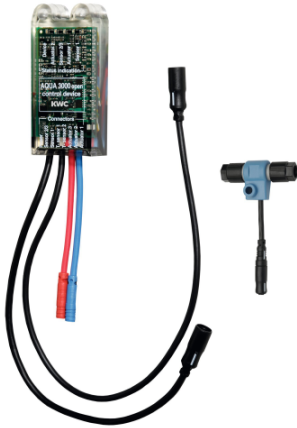

KWC AQUA3000OPEN Elektronikmodul für F5 Wascharmaturen

Modell-Linie: AQUA3000OPEN | ACET1004
Wassermanagement | Zubehör Wassermanagement

KWC-Nr.

2030041520

Elektronikmodul EM5 mit ID 02010 für F5EV1004/1008 und F5EM1004/1010

2030059118

Elektronikmodul EM5 mit ID 02010, mit Wandeinbaudose, für F5EV1004/1008 und F5EM1004/1010

2030041914

Elektronikmodul EM5 mit ID 02050 für F5ET1004/1005/1006 und F5ET1019/1020/1021

2030041915

Elektronikmodul EM5 mit ID 02020 für F5ET1013

2030041916

Elektronikmodul EM5 mit ID 02030 für F5ET1014

2030041917

Elektronikmodul EM5 mit ID 02040 für F5ET1015

2030065092

Elektronikmodul EM5 mit ID 02090 für F5EV1013

Elektronikmodul EM5 mit ID 02040 und Elektro-T-Verteiler. Zur Einbindung in das Wassermanagementsystem AQUA 3000 open,

24 V DC.

Technische Daten

Füllmenge	1
Mengeneinheit	Stück
teamNumber	0

1
Stück
0

Notwendiges Zubehör

KWC AQUA3000OPEN Elektronikmodul für F5 Wascharmaturen

Modell-Linie: AQUA3000OPEN | ACET1004
Wassermanagement | Zubehör Wassermanagement