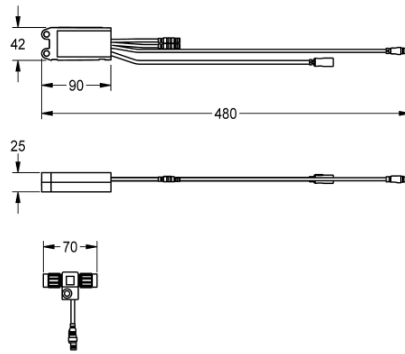

KWC AQUA3000OPEN Elektronikmodul für F5 Wascharmaturen

Modell-Linie: AQUA3000OPEN | ACET1004
Wassermanagement | Zubehör Wassermanagement

KWC-Nr.

2030041520

Elektronikmodul EM5 mit ID 02010 für F5EV1004/1008 und F5EM1004/1010

24 V DC.

Technische Daten

Füllmenge	1
Mengeneinheit	Stück
teamNumber	0

1
Stück
0

Notwendiges Zubehör

KWC AQUA3000OPEN Elektronikmodul für F5 Wascharmaturen

Modell-Linie: AQUA3000OPEN | ACET1004
Wassermanagement | Zubehör Wassermanagement